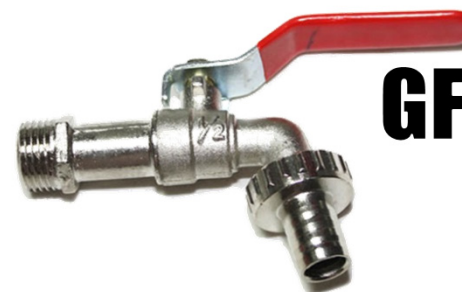

MANUAL DE UTILIZARE ȘI ÎNTREȚINERE

Rev.0 | 09.2022

**CANEA
GF-0215 GF-0214****GF-0215 3/4"****GF-00214 1/2"**

În numele echipei noastre, vă mulțumim pentru încrederea pe care ne-ați acordat-o prin cumpărarea acestui produs și vă asigurăm de întreaga noastră colaborare. Echipa noastră vă stă la dispoziție pentru orice problemă tehnică sau comercială: GOLDEN FISH SRL, Micul Fermier - Depozitul Central Stefanestii de Jos, Linia de Centura 5, CTPark Bucharest North, Stefanestii de Jos, Ilfov 077175
tel: +40 751 098 855; email: service@micul-fermier.ro

3. DESCRIEREA PRODUSULUI

Robinetul tip canea este destinat pentru utilizarea în sistemele de alimentare cu apă și alte lichide cum ar fi diferite uleiuri, motorina sau benzina. Acesta are filet tip exterior cu dimensiunea racordului de 3/4 inch la GF-0215 respectiv 1/2 inch la GF-0214, permițând închiderea prin acționare cu maner. Racordarea se realizează simplu și rapid, prin infiletare, iar principalul avantaj constă în faptul că se detasează fără să afecteze instalația existentă.